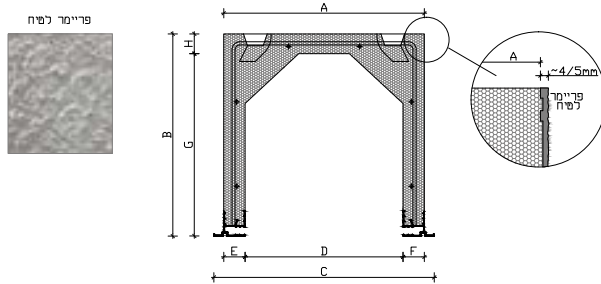

מצב התקנה	ערכי בידוד תרמי
A	SMART BOX 300 / 300
0.904	[W/(m²K)]

מיקום התריס		ערכי בידוד אקוסטי
מגולגל מעלה	מגולגל מטה	SMART BOX 300 / 300
40	56	Dn, e, w [dB]

סוגים				SMART BOX
350	300	254	219	A רוחב הארגז
300	300	256	256	B גובה הארגז
375	325	279	249	C רוחב כולל מסילות טיח
290	242	200	170	D הרוחב החופשי
27	27	27	22	E רוחב דופן פנימית
32	31	27	27	F רוחב דופן חיצונית
268	268	230	230	G הגובה החופשי
32	32	26	26	H רוחב דופן עליונה
סטנדרטי: עם תוספת חיזוק פלדה מגולוונת 4 מ"מ				SMART BOX

הערות:

המידות מבטאות ביח' של מ"מ
המידות הרשומות בטבלאות עלולות לסטות בטווח של ± 5 מ"מ