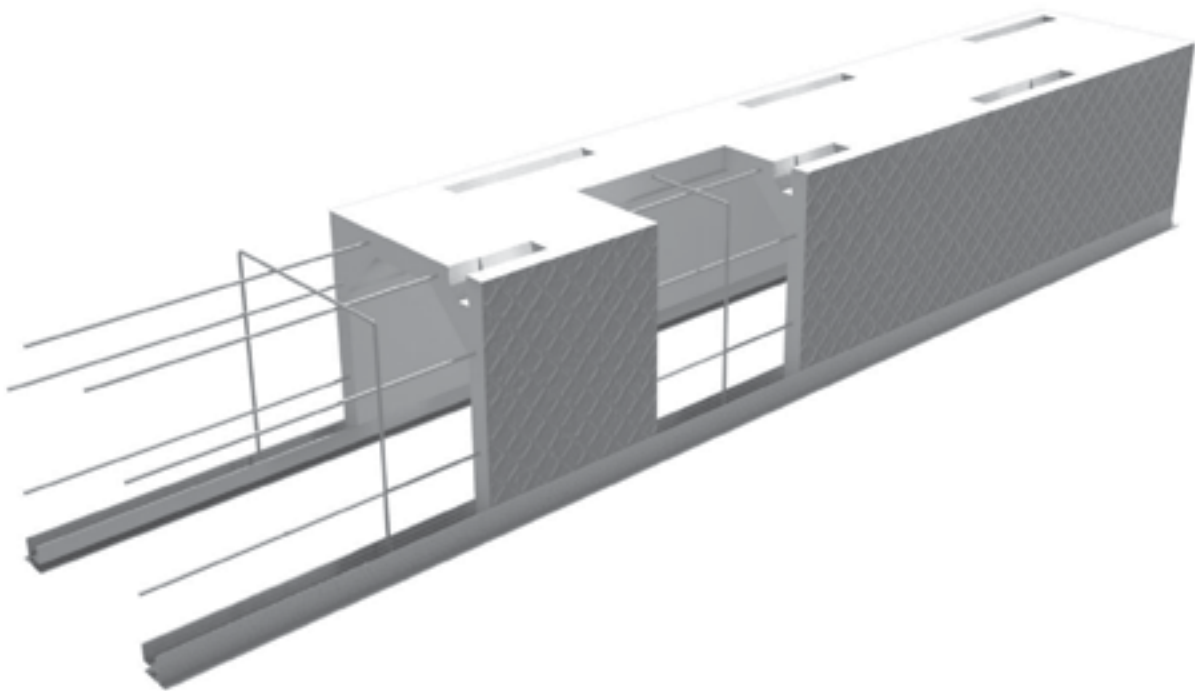

ארגזי תריס מובנים

חברת Smart & Simple היא החברה המובילה בייבוא מוצרים של מערכות ברמת יעילות גבוהה סביב נושא החלונות. הערביות להצלחה זו הם בראש ובראשונה הדיאלוג עם הלקוחות, אשר מתנהל על בסיס מתמשך ועל נתיבי ההחלטה הקצרים. המוצרים של Smart & Simple הם מבין המוצרים המובילים באירופה ברמת האיכות הגבוהה והחדשנית ביותר הקיימים בשוק. היצרן Edilcass מציע את מגוון רחב גמיש מאוד בייצור של פתרונות מיוחדים לארגזי תריס נסתרים מבודדים תרמית ואקוסטית וחוסכים כסף זמן ועובדים.