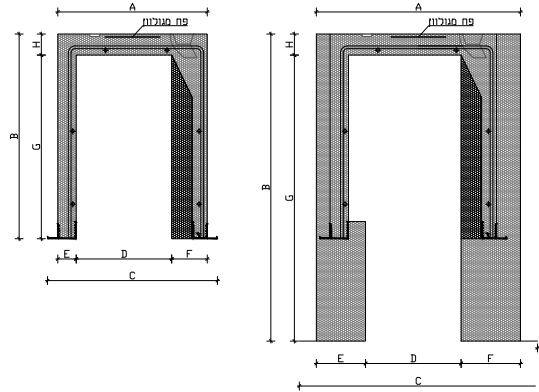

### עד לאורכים של 6 מ'

חזיתות של חלונות גדולים הופכות להיות יותר ויותר פופולריות עקב העברת האור הגדולה שלהן והאפשרות להביט באופן חופשי בטבע הסובב. עם מידות באורכים של עד ל-6 מטרים, חברת Smart & Simple מציעה אלמנטים של הצללה שהינם מבודדים בצורה אופטימלית וקלים להתקנה.

### עיצובים מיוחדים

בין אם מדובר במידות הארגז או מידת גל התריס, Smart & Simple מציעה את המבחר האפשרויות הגדול ביותר של מידות גובה, רוחב ועומק. יתרה מכך, נוצרות אפשרויות כמעט בלתי מוגבלות, הבאות לידי ביטוי דרך ההתאמה הגמישה לפריטים המבניים הייחודיים ולייצור של פתרונות אינדיווידואליים.

### ניתן לשילוב בחזית המבנה

באמצעות הדופן החיצונית והדופן הפנימית הניתנות לטיוח, ניתן לשלב את ארגזי התריס באופן מלא בחזית המבנה. זהו דבר המספק גמישות גם בהקשר של דרישות העיצוב האדריכלי.

# SMART SHADOW מידות וערכי בידוד

מצב התקנה	ערכי בידוד תרמי
A	SMART BOX S
0.618	U[W/(m <sup>2</sup> K)]

מיקום התריס		ערכי בידוד אקוסטי
מגולגל מעלה	מגולגל מטה	SMART BOX S
32	47	Dn, e, w [dB]

סוגים			SMART BOX S
300	300	219	A רוחב הארגז
450	350	300	B גובה הארגז
339	339	339	C רוחב כולל מסילות טיח
140	140	140	D הרוחב החופשי
92	92	27	E רוחב דופן פנימית
92	92	52	F רוחב דופן חיצונית
419	319	269	G הגובה החופשי
31	31	31	H רוחב דופן עליונה
סטנדרטי: עם תוספת חיזוק פלדה מגולוונת 4 מ"מ			SMART SHADOW