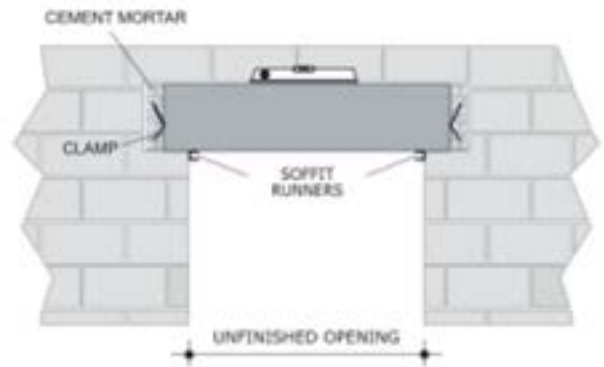

תמיכת קיר

תמיכת הקיר הסטנדרטית הינה כתף של 90 מ"מ בכל צד (יש לדאוג לחופש של 2-3 ס"מ). על מנת לאפשר את ההרכבה והפירוק של פאנל השירות, ביקורת ותיקון התריס.