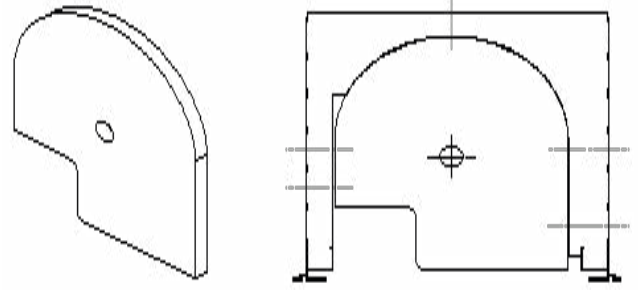

לוח חלוקה

בהתאם למערכת, לוחות החלוקה מציעים אפשרות להתקנת שניים או אפילו יותר, מערכות תריס בודדים בתוך ארגז תריס אחד. הם פשוט מוחדרים אל תוך המערכת ומקובעים אל מקומם משלושה צדדים. לאחר מכן ניתן להדק את מנשא המנוע ומנשא גל התריס על גבי לוחות החלוקה עצמם. לוחות החלוקה מותאמים לגודל הארגז הרצוי, בדיוק באותו האופן שתואר עבור מכסי הצד.