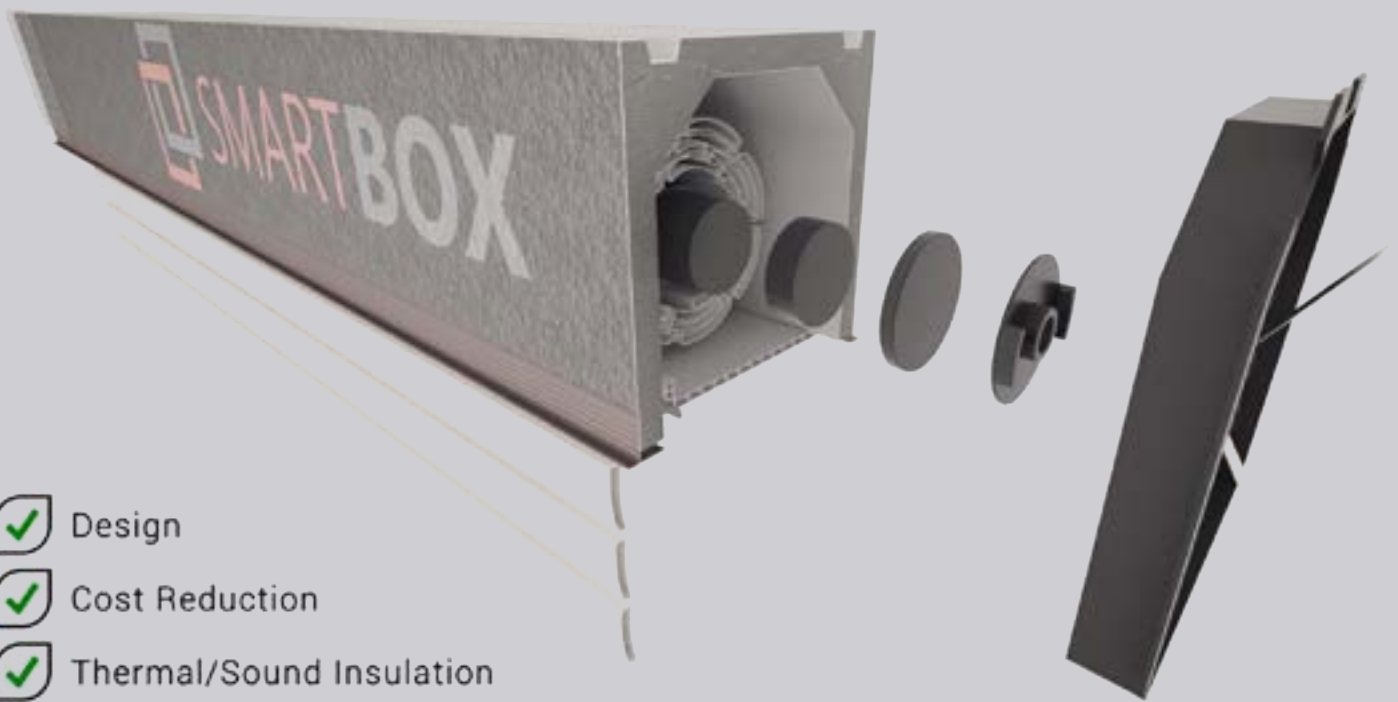

- ✓ Design
- ✓ Cost Reduction
- ✓ Thermal/Sound Insulation